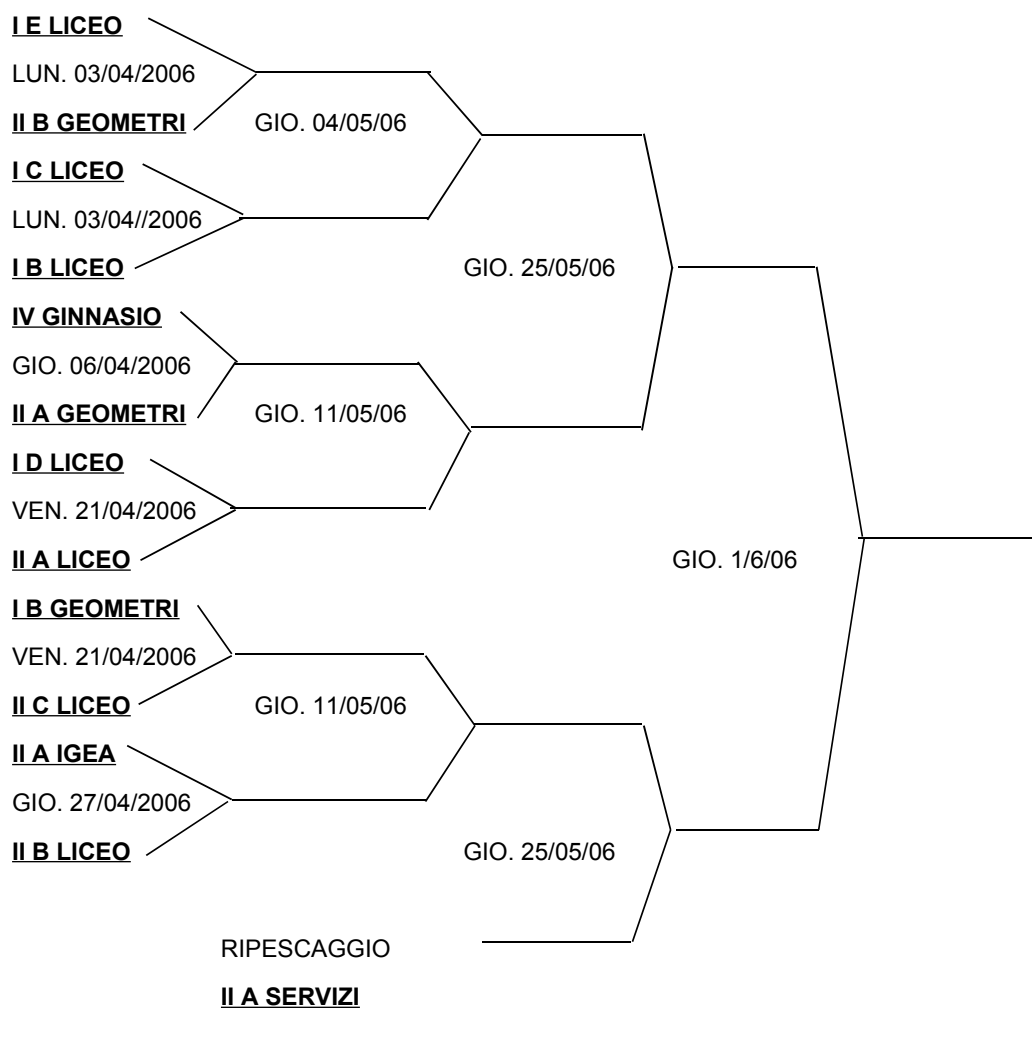

CALENDARIO TORNEO DI PALLAVOLO BIENNIO

ATTENZIONE!!!!!!!!!!!!!!!!!!!!!!

LE SQUADRE CHE NON SI PRESENTERANNO ALLA PARTITA PERDERANNO A TAVOLINO, E PASSERA' IL TURNO LA SQUADRA AVVERSARIA. PER ULTERIORI INFORMAZIONI RIVOLGETEVI AI RAPPRESENTANTI D'ISTITUTO (IV B ERICA)

CALENDARIO TORNEO DI PALLAVOLO TRIENNIO

SPAREGGIO : III B LICEO vs IV A ERICA LUN. 03/04/06

ATTENZIONE!!!!!!!!!!!!!!!!!!!!!!

LE SQUADRE CHE NON SI PRESENTERANNO ALLA PARTITA PERDERANNO A TAVOLINO, E PASSERA' IL TURNO LA SQUADRA AVVERSARIA. PER ULTERIORI INFORMAZIONI RIVOLGETEVI AI RAPPRESENTANTI D'ISTITUTO (IV B ERICA)